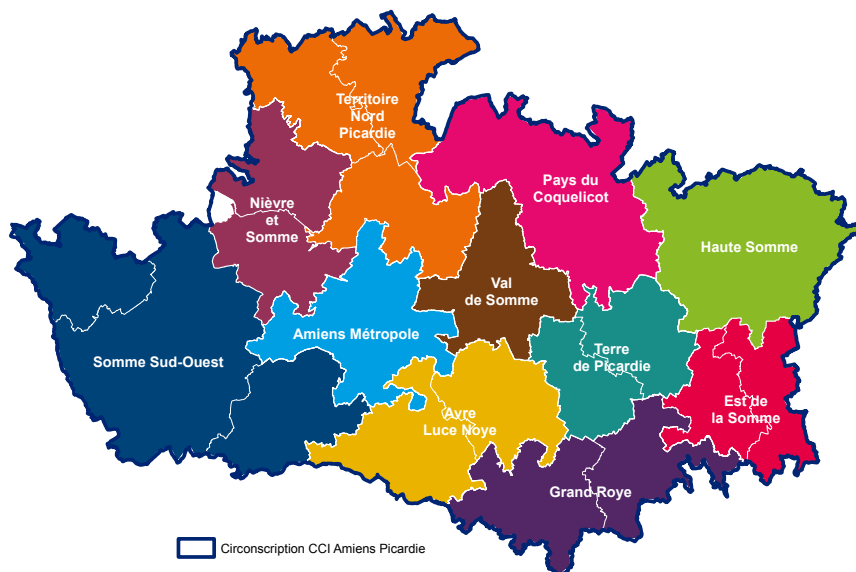

Circonscription CCI Amiens Picardie

Est de la Somme

Francis Orier, Soptol, Ham
francis.orier@amiens-picardie.cci.fr
Jean-Pierre Corne, Meca Hydro, Ham
jean-pierre.corne@amiens-picardie.cci.fr

Pays du Coquelicot

Céline Delamotte, Ambulance Gricourt, Albert
celine.delamotte@amiens-picardie.cci.fr
Isabelle Betrancourt, Elliot et Clémentine, Albert
isabelle.betrancourt@amiens-picardie.cci.fr

Terre de Picardie

Christophe Gauchin, Revidec, Estrées-Deniécourt
christophe.gauchin@amiens-picardie.cci.fr
Alain Cauchois, Synchronicité, Amiens
alain.cauchois@amiens-picardie.cci.fr

Grand Roye

Christian Detroisien, CDC Diffusion, Roye
christian.detroisien@amiens-picardie.cci.fr
Christophe Chauvet, SICAE de la Somme et du Cambrais, Roye
christophe.chauvet@amiens-picardie.cci.fr

Val de Somme

Estelle Morcant, M&P Consulting, Contay
estelle.morcant@amiens-picardie.cci.fr
Xavier Protin, Terroirs et traditions, Fouillois
xavier.protin@amiens-picardie.cci.fr

Avre Luce Noye

Jean-Marie Poulain, Lominard, Rivery
jean-marie.poulain@amiens-picardie.cci.fr
Andréa Ansel, Pitanga Web, Amiens
andrea.ansel@amiens-picardie.cci.fr

Plus d'infos sur www.amiens-picardie.cci.fr